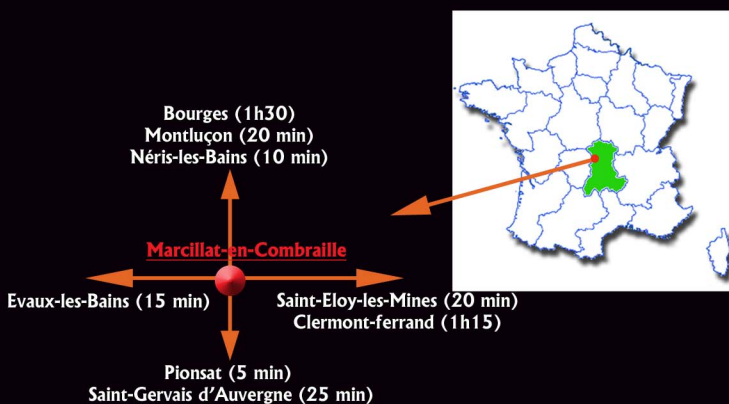

Rejoignez la Maison de la Combraille

Ouvert toute l'année

Du 1er juin au 30 septembre : tous les jours

10h00 - 12h30

15h00 - 17h30

En dehors de cette période : sur réservation

Projet réalisé avec le soutien financier de :